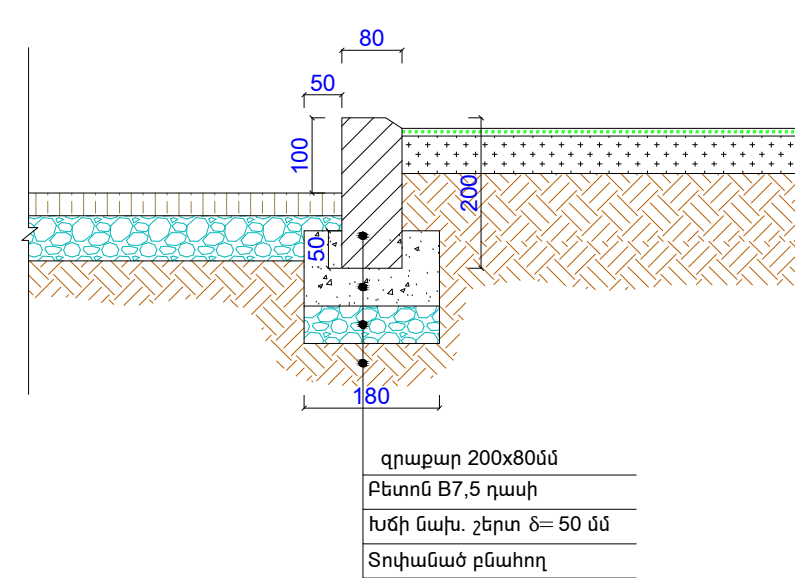

150x280

80x20010

ԹԵՔԱՐԱՐԹԱԿԻ ԿՏՐՎԱԾՔ

()
 1:10

Քուլտ. լուսավոր.	30mm
Ց/լ ՎՊԹՇԻՏ	30mm
Քետոն B15 դաս	90mm
Ցուս $\Phi 4Bp-I$, Լ. 200/200mm	
Խճի նախաշերտ	100mm

	Բ. ԷՔԵՎԱՆ, ԿԵՏՐՈՆ ՎԱՐՉՆԱԿԱՆ ՇՐՋԱՆ, ՆԱԲԱՆԻՅԱՆ 50, ՎԱՊԻՆԱՆՑ 5 ԲԼՎԱՅԻՆ ՏԱՐԱԾԻ ԲԱԿԿԱՐԱՐՆԱԿԱՆ ԼՇԱՆՏԱՆՔԵՐ		Պրոյեկտ N ԷԼՊԵՇՉԲ-14/88			
	ՆԱԿԱՎՈՒՄ	Ա. ԽԵՎՈՅՆԱ		ՏԱՐԱՐԱՐԻՏՆՈՒՄ ԿՏՐՎԱԾՆԵՐ ԵՎ ՎՊԹՇԻՏԵՐ	ՓՈՒԼ ԼՆ	ԹԵՔ ՏՇ-7
					«ԲԵՎԱՆՑ» ՈՒԸ	