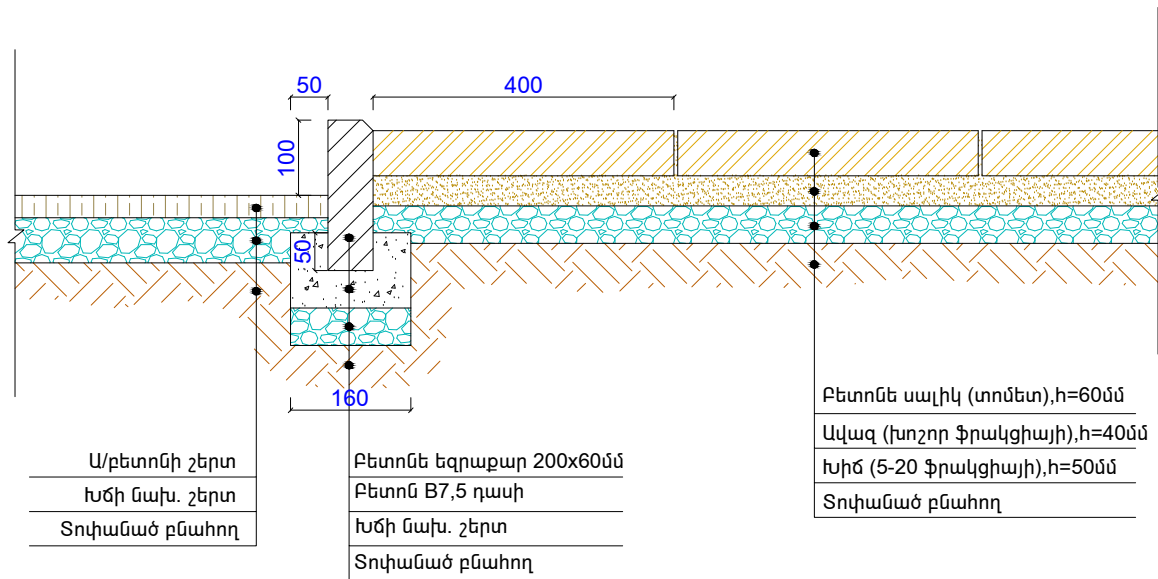

150x280

80x20010

ԹԵՔԱՐԱՐԹԱԿԻ ԿՏՐՎԱԾՔ

()
 1:10

Քուլտ. լուսավոր.	30mm
Ց/լ ՎՊԹՇԻՏ	30mm
Քետոն B15 դաս	90mm
Ցուս $\Phi 4Bp-I$, Լ. 200/200mm	
Խճի նախաշերտ	100mm

	Բ. ԷՔԵՎԱՆ, ԿԵՏՐՈՆ ՎԱՐՉՆԱԿԱՆ ՇՐՋԱՆ, ՆԱԲԱՆԻՅԱՆ 50, ՎԱՊԻՆԱՆՑ 5 ԲԼՎԱՅԻՆ ՏԱՐԱԾԻ ԲԱԿԿԱՐԱՐՆԱԿԱՆ ԼՇԱՆՏԱՆՔԵՐ		Պրոյեկտ N ԷԼՊԵՇՉԲ-14/88			
	ՆԱԿԱՎՈՒՄ	Ա. ԽԵՎՈՅՆԱ		ՏԱՐԱՐԱՐԻՏՆՈՒՄ ԿՏՐՎԱԾՆԵՐ ԵՎ ՎՊԹՇԻՏԵՐ	ՓՈՒԼ ԼՆ	ԹԵՔ ՏՇ-7
					«ԲԵՎԱՆՑ» ՈՒԸ	