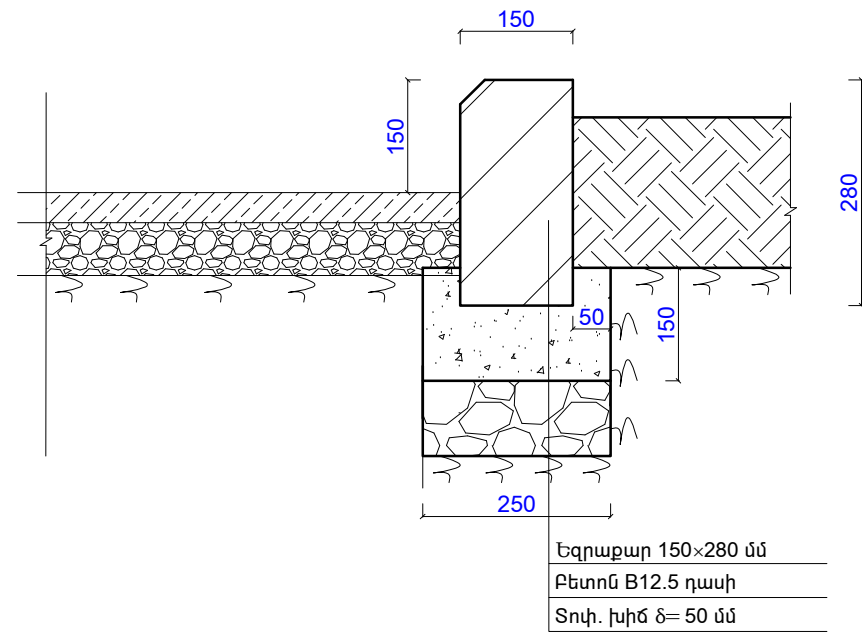

150x280

80x20010

ԹԵՔԱՐԱՐԹԱԿԻ ԿՏՐՎԱԾՔ

()
 1:10

Քուլտ. լուսավոր.	30mm
Ց/լ ՎՊԹՇԻՏ	30mm
Քետոն B15 դաս	90mm
Ցուս $\Phi 4Bp-I$, Լ. 200/200mm	
Խճի նախաշերտ	100mm

	Բ. ԷՔԵՎԱՆ, ԿԵՏՐՈՆ ՎԱՐՉՆԱԿԱՆ ՇՐՋԱՆ, ՆԱԲԱՆԻՅԱՆ 50, ՎԱՊԻՆԱՆՑ 5 ԲԼՎԱՅԻՆ ՏԱՐԱԾԻ ԲԱԿԿԱՐԱՐՆԱԿԱՆ ԼՇԱՆՏԱՆՔԵՐ		Պրոյեկտ N ԷԼՊԵՇՉԲ-14/88			
	ՆԱԿԱՎՈՒՄ	Ա. ԽԵՎՈՅՆԱ		ՏԱՐԱՐԱՐԻՏՆՈՒՄ ԿՏՐՎԱԾՆԵՐ ԵՎ ՎՊԹՇԻՏԵՐ	ՓՈՒԼ ԼՆ	ԹԵՔ ՏՇ-7
					«ԲԵՎԱՆՑ» ՈՒԸ	