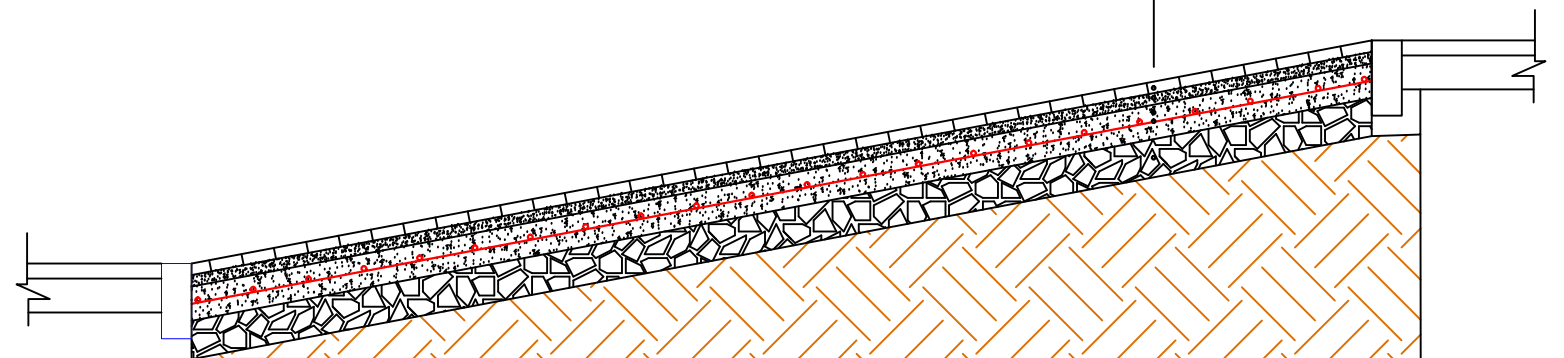

150x280

80x20010

ԹԵՔԱՐԱՐԹԱԿԻ ԿՏՐՎԱԾՔ

()
 1:10

Քուլտ. լուսավոր.	30mm
Ց/լ ՎՊԹՇԻՏ	30mm
Քետոն B15 դաս	90mm
Ցուս $\Phi 4Bp-I$, Լ. 200/200mm	
Խճի նախաշերտ	100mm

	Բ. ԷՔԵՎԱՆ, ԿԵՏՐՈՆ ՎԱՐՉՆԱԿԱՆ ՇՐՋԱՆ, ՆԱԲԱՆԻՅԱՆ 50, ՎԱՊԻՆԱՆՑ 5 ԲԼՎԱՅԻՆ ՏԱՐԱԾԻ ԲԱԿԿԱՐԱՐՆԱԿԱՆ ԼՇԱՆՏԱՆՔԵՐ		Պրոյեկտ N ԷԼՊԵՇՉԲ-14/88			
	ՆԱԿԱՎՈՒՄ	Ա. ԽԵՎՈՅՆԱ		ՏԱՐԱՐԱՐԻՏՆՈՒՄ ԿՏՐՎԱԾՆԵՐ ԵՎ ՎՊԹՇԻՏԵՐ	ՓՈՒԼ ԼՆ	ԹԵՔ ՏՇ-7
					«ԲԵՎԱՆՑ» ՈՒԸ	